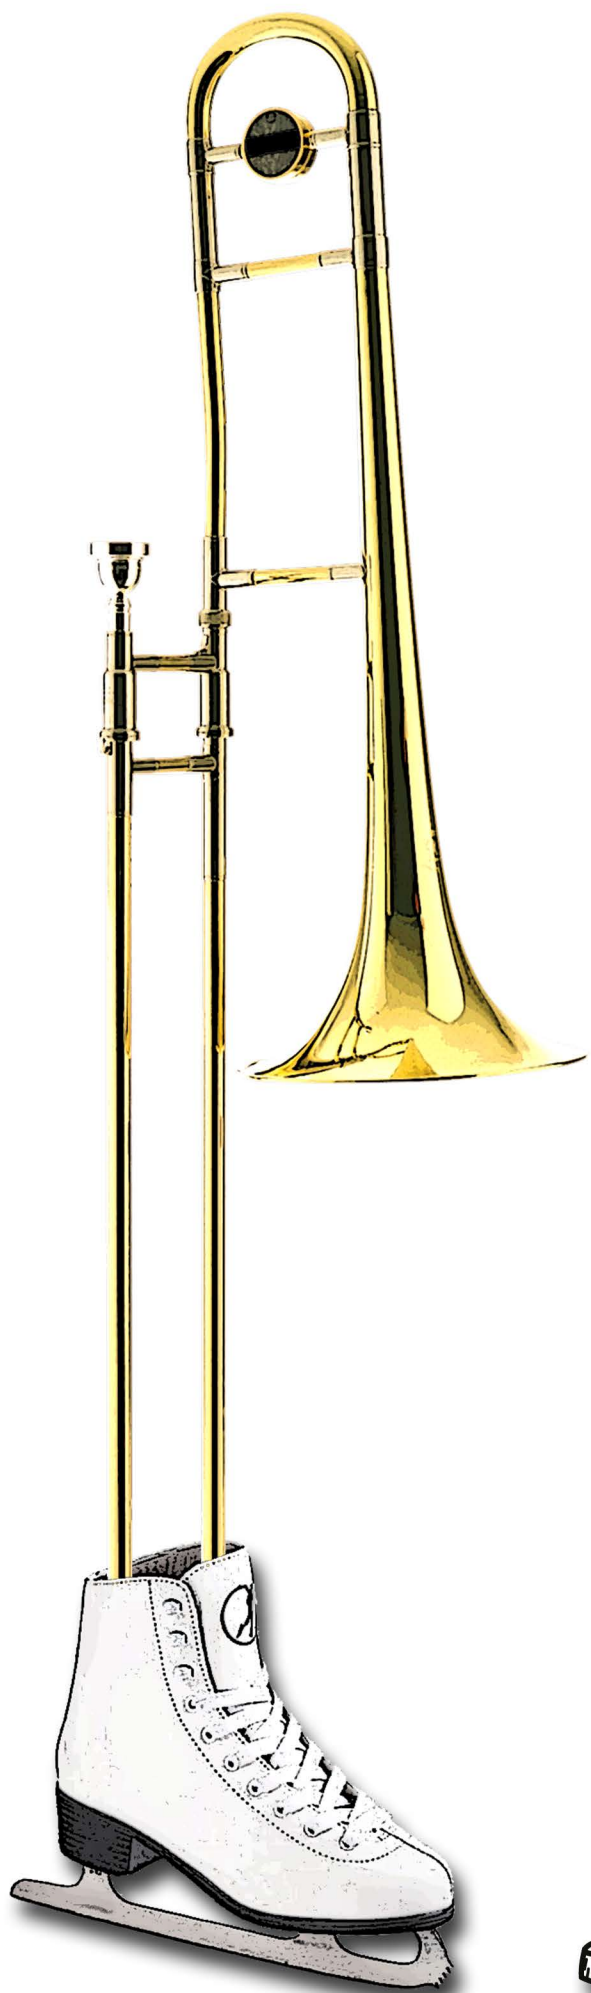

Patinoire Conservatoire #Colmar

30^e

GALA DE LA ST-SYLVESTRE

> ENSEMBLE DE CUIVRES
DU CONSERVATOIRE DE COLMAR

> ASSOCIATION POUR LA PROMOTION
DES SPORTS DE GLACE DE COLMAR

> CLUB DE PATINAGE ARTISTIQUE DE COLMAR

> DIRECTION : PHILIPPE SPANNAGEL
SOLISTE : CATHERINE FENDER
ENTRAINEURS : STEPHANIE PIEROT, LISON ZIMMER

LUNDI
31 DECEMBRE
2018

A 18H

PATINOIRE
DE COLMAR

15 RUE ROBERT SCHUMAN

ENTREE LIBRE